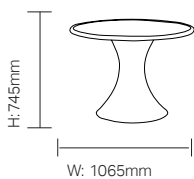

## Dimensions

Weight: 31Kg