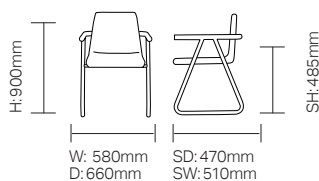

## Dimensions

Weight: 16kg