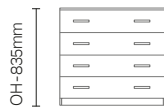

DIMENSIONS

OW - 1000mm
OD - 610mm

CATR13

OW - 810mm
OD - 480mm

CATR07

OW - 1200mm
OD - 630mm

CATR06

OW - 460mm
OD - 480mm