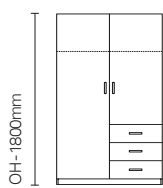

DIMENSIONS

OW - 1000mm
OD - 610mm

CATR13

OW - 810mm
OD - 480mm

CATR07

OW - 1200mm
OD - 630mm

CATR06

OW - 460mm
OD - 480mm