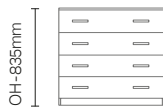

DIMENSIONS

OW - 1000mm
OD - 610mm

CASE13

OW - 810mm
OD - 480mm

CASE07

OW - 1200mm
OD - 630mm

CASE06

OW - 460mm
OD - 480mm