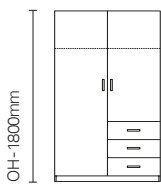

DIMENSIONS

OW - 1000mm
OD - 610mm

CASE13

OW - 810mm
OD - 480mm

CASE07

OW - 1200mm
OD - 630mm

CASE06

OW - 460mm
OD - 480mm