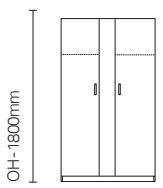

DIMENSIONS

OW - 1000mm
OD - 610mm

CARI27

OW - 810mm
OD - 480mm

CARI07

OW - 1200mm
OD - 630mm

CARI06

OW - 460mm
OD - 480mm