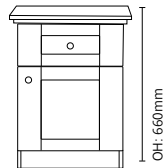

CADA35

teal

Dawley / options and dimensions

CADA32

OD: 600mm
 OH: 760mm

Top Style	OW
Flush Fit Top	1204mm
LHF Overhanging top	1222mm
RHF Overhanging top	1222mm
LHF & RHF Overhanging top	1240mm

CADA33

OD: 600mm
 OH: 760mm

Top Style	OW
Flush Fit Top	1404mm
LHF Overhanging top	1422mm
RHF Overhanging top	1422mm
LHF & RHF Overhanging top	1440mm

CADA34

OW: 1640mm
 OD: 600mm
 OH: 761mm

Top Style	OW
Flush Fit Top	1604mm
LHF Overhanging top	1622mm
RHF Overhanging top	1622mm
LHF & RHF Overhanging top	1640mm

CADA16

OW: 490mm
 OD: 483mm
 OH: 660mm

CADA17

OW: 490mm
 OD: 483mm
 OH: 660mm

CADA18

OW: 490mm
 OD: 483mm
 OH: 660mm