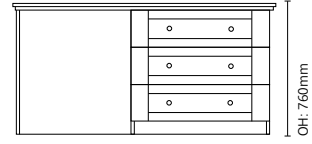

CADA35

teal

Dawley / options and dimensions

CADA32

OD: 600mm
 OH: 760mm

Top Style	OW
Flush Fit Top	1204mm
LHF Overhanging top	1222mm
RHF Overhanging top	1222mm
LHF & RHF Overhanging top	1240mm

CADA33

OD: 600mm
 OH: 760mm

Top Style	OW
Flush Fit Top	1404mm
LHF Overhanging top	1422mm
RHF Overhanging top	1422mm
LHF & RHF Overhanging top	1440mm

CADA34

OW: 1640mm
 OD: 600mm
 OH: 761mm

Top Style	OW
Flush Fit Top	1604mm
LHF Overhanging top	1622mm
RHF Overhanging top	1622mm
LHF & RHF Overhanging top	1640mm

CADA16

OW: 490mm
 OD: 483mm
 OH: 660mm

CADA17

OW: 490mm
 OD: 483mm
 OH: 660mm

CADA18

OW: 490mm
 OD: 483mm
 OH: 660mm