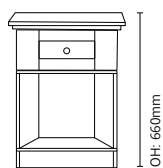

Top Style	OW
Flush Fit Top	1404mm
LHF Overhanging top	1422mm
RHF Overhanging top	1422mm
LHF & RHF Overhanging top	1440mm

CADA34

OW: 1640mm
 OD: 600mm
 OH: 761mm

Top Style	OW
Flush Fit Top	1604mm
LHF Overhanging top	1622mm
RHF Overhanging top	1622mm
LHF & RHF Overhanging top	1640mm

CADA16

OW: 490mm
 OD: 483mm
 OH: 660mm

CADA17

OW: 490mm
 OD: 483mm
 OH: 660mm

CADA18

OW: 490mm
 OD: 483mm
 OH: 660mm