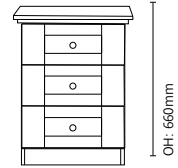

Top Style	OW
Flush Fit Top	1404mm
LHF Overhanging top	1422mm
RHF Overhanging top	1422mm
LHF & RHF Overhanging top	1440mm

CADA34

OW: 1640mm
 OD: 600mm
 OH: 761mm

Top Style	OW
Flush Fit Top	1604mm
LHF Overhanging top	1622mm
RHF Overhanging top	1622mm
LHF & RHF Overhanging top	1640mm

CADA16

OW: 490mm
 OD: 483mm
 OH: 660mm

CADA17

OW: 490mm
 OD: 483mm
 OH: 660mm

CADA18

OW: 490mm
 OD: 483mm
 OH: 660mm