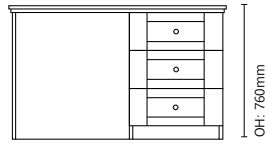

CADA35

teal

Dawley / options and dimensions

CADA32

OD: 600mm
 OH: 760mm

Top Style	OW
Flush Fit Top	1204mm
LHF Overhanging top	1222mm
RHF Overhanging top	1222mm
LHF & RHF Overhanging top	1240mm

CADA33

OD: 600mm
 OH: 760mm

Top Style	OW
Flush Fit Top	1404mm
LHF Overhanging top	1422mm
RHF Overhanging top	1422mm
LHF & RHF Overhanging top	1440mm

CADA34

OW: 1640mm
 OD: 600mm
 OH: 761mm

Top Style	OW
Flush Fit Top	1604mm
LHF Overhanging top	1622mm
RHF Overhanging top	1622mm
LHF & RHF Overhanging top	1640mm

CADA16

OW: 490mm
 OD: 483mm
 OH: 660mm

CADA17

OW: 490mm
 OD: 483mm
 OH: 660mm

CADA18

OW: 490mm
 OD: 483mm
 OH: 660mm