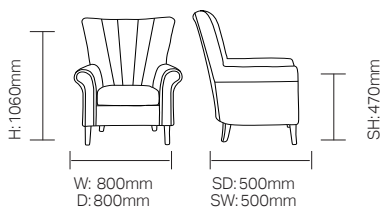

## Dimensions

Weight: 20kg