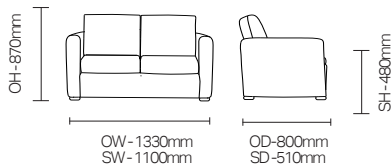

- BS EN 1022:2005
- BS EN 16139:2013
- Fire retardant CMHR foam
- BS5852 Ignition source 5
- BS7176 Medium Hazard

DIMENSIONS

FINISH OPTIONS

upholstery options:

- Panaz Highland
- Chieftan Just Colour

FABRIC OPTIONS