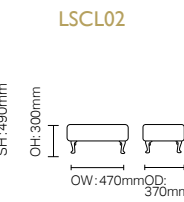

CLEVES

EVOKE

Mid Back 2-Seater option available SSEV05

GALLOWAY
& PIMLICO

GRASMERE

HINCHLEY

HURLEY

SSHU11