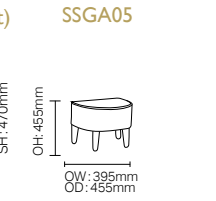

CLEVES

EVOKE

Mid Back 2-Seater option available SSEV05

GALLOWAY
& PIMLICO

GRASMERE

HINCHLEY

HURLEY

SSHU11