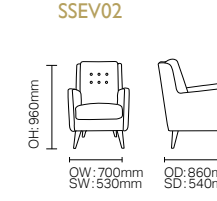

CLEVES

EVOKE

Mid Back 2-Seater option available SSEV05

GALLOWAY
& PIMLICO

GRASMERE

HINCHLEY

HURLEY

SSHU11