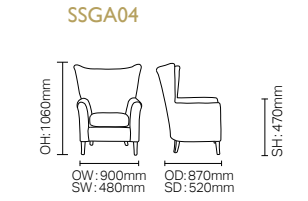

CLEVES

EVOKE

Mid Back 2-Seater option available SSEV05

GALLOWAY
& PIMLICO

GRASMERE

HINCHLEY

HURLEY

SSHU11