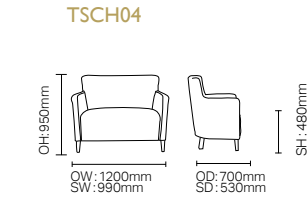

LOUNGE *seating*

ANUMO

ATLAS

BELLA

BELGRAVE

BERKELEY

CHESTERFIELD

CHRISTIE

TSCH05

CLEVES

EVOKE

Mid Back 2-Seater option available SSEV05

GALLOWAY
& PIMLICO

GRASMERE

HINCHLEY