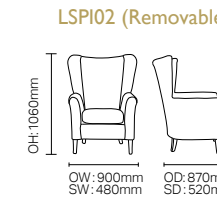

CLEVES

EVOKE

Mid Back 2-Seater option available SSEV05

GALLOWAY
& PIMLICO

GRASMERE

HINCHLEY

HURLEY

SSHU11