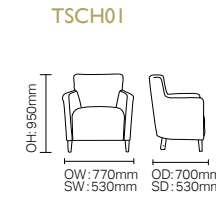

LOUNGE *seating*

ANUMO

ATLAS

BELLA

BELGRAVE

BERKELEY

CHESTERFIELD

CHRISTIE

TSCH05

CLEVES

EVOKE

Mid Back 2-Seater option available SSEV05

GALLOWAY
& PIMLICO

GRASMERE

HINCHLEY