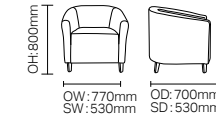

CLEVES

EVOKE

Mid Back 2-Seater option available SSEV05

GALLOWAY
& PIMLICO

GRASMERE

HINCHLEY

HURLEY

SSHU11