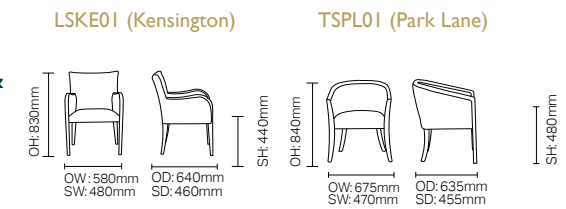

FLEX

FOOTCUBE

JASPER

KENSINGTON & PARK LANE

SUKI

VALENTINO

LOUNGE *cabinets*

CREDENZA