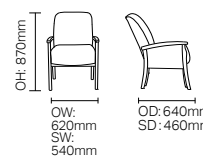

RENAISSANCE

LSRE01