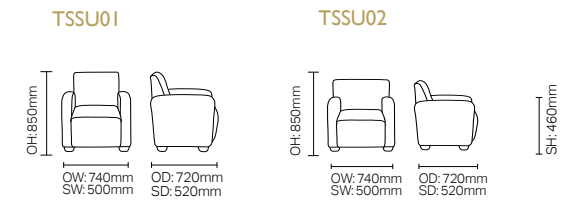

FLEX

FOOTCUBE

JASPER

KENSINGTON & PARK LANE

SUKI

VALENTINO

LOUNGE *cabinets*

CREDENZA