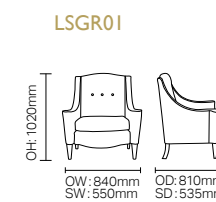

CLEVES

EVOKE

Mid Back 2-Seater option available SSEV05

GALLOWAY
& PIMLICO

GRASMERE

HINCHLEY

HURLEY

SSHU11