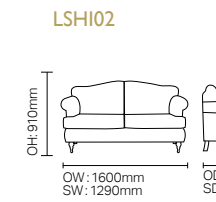

CLEVES

EVOKE

Mid Back 2-Seater option available SSEV05

GALLOWAY
& PIMLICO

GRASMERE

HINCHLEY

HURLEY

SSHU11