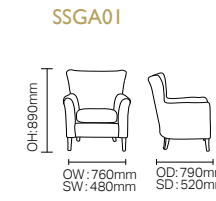

CLEVES

EVOKE

Mid Back 2-Seater option available SSEV05

GALLOWAY
& PIMLICO

GRASMERE

HINCHLEY

HURLEY

SSHU11