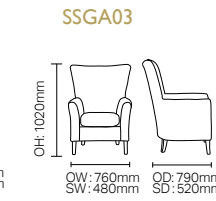

CLEVES

EVOKE

Mid Back 2-Seater option available SSEV05

GALLOWAY
& PIMLICO

GRASMERE

HINCHLEY

HURLEY

SSHU11