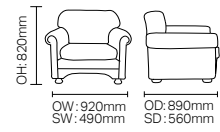

CLEVES

EVOKE

Mid Back 2-Seater option available SSEV05

GALLOWAY
& PIMLICO

GRASMERE

HINCHLEY

HURLEY

SSHU11