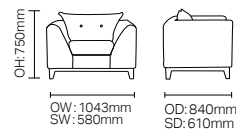

IDRO

LSID01