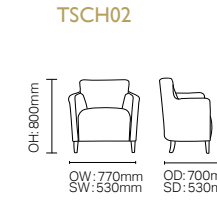

LOUNGE *seating*

ANUMO

ATLAS

BELLA

BELGRAVE

BERKELEY

CHESTERFIELD

CHRISTIE

TSCH05

CLEVES

EVOKE

Mid Back 2-Seater option available SSEV05

GALLOWAY
& PIMLICO

GRASMERE

HINCHLEY