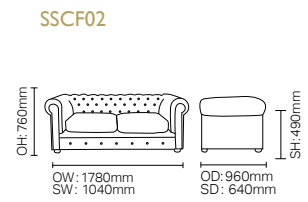

CHESTERFIELD