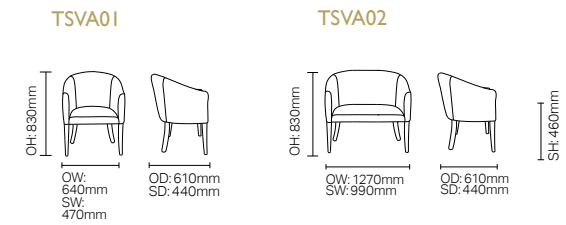

FLEX

FOOTCUBE

JASPER

KENSINGTON & PARK LANE

SUKI

VALENTINO

LOUNGE *cabinets*

CREDENZA