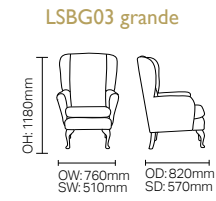

LOUNGE *seating*

ANUMO

ATLAS

BELLA

BELGRAVE

BERKELEY

CHESTERFIELD

CHRISTIE

TSCH05

CLEVES

EVOKE

Mid Back 2-Seater option available SSEV05

GALLOWAY
& PIMLICO

GRASMERE

HINCHLEY