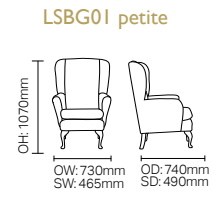

LOUNGE *seating*

ANUMO

ATLAS

BELLA

BELGRAVE

BERKELEY

CHESTERFIELD

CHRISTIE

TSCH05

CLEVES

EVOKE

Mid Back 2-Seater option available SSEV05

GALLOWAY
& PIMLICO

GRASMERE

HINCHLEY