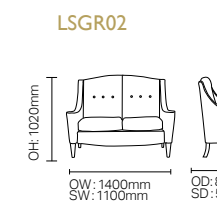

CLEVES

EVOKE

Mid Back 2-Seater option available SSEV05

GALLOWAY
& PIMLICO

GRASMERE

HINCHLEY

HURLEY

SSHU11