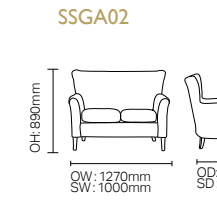

CLEVES

EVOKE

Mid Back 2-Seater option available SSEV05

GALLOWAY
& PIMLICO

GRASMERE

HINCHLEY

HURLEY

SSHU11