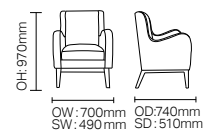

OSBOURNE

LSOS01