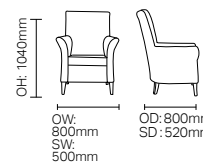

UMBRIA

SSUM01