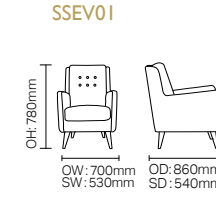

CLEVES

EVOKE

Mid Back 2-Seater option available SSEV05

GALLOWAY
& PIMLICO

GRASMERE

HINCHLEY

HURLEY

SSHU11