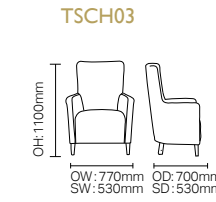

LOUNGE *seating*

ANUMO

ATLAS

BELLA

BELGRAVE

BERKELEY

CHESTERFIELD

CHRISTIE

TSCH05

CLEVES

EVOKE

Mid Back 2-Seater option available SSEV05

GALLOWAY
& PIMLICO

GRASMERE

HINCHLEY