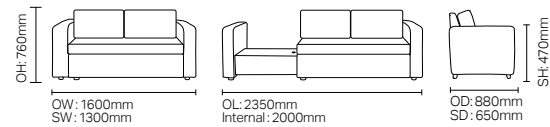

MOBY

BDMO01