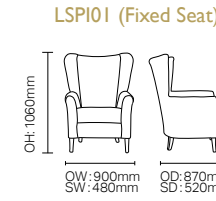

CLEVES

EVOKE

Mid Back 2-Seater option available SSEV05

GALLOWAY
& PIMLICO

GRASMERE

HINCHLEY

HURLEY

SSHU11