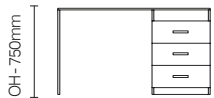

## DIMENSIONS

OW - 1000mm  
OD - 610mm

CATR13

OW - 810mm  
OD - 480mm

CATR07

OW - 1200mm  
OD - 630mm

CATR06

OW - 460mm  
OD - 480mm