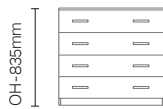

## DIMENSIONS

OW - 1000mm  
OD - 610mm

CATR13

OW - 810mm  
OD - 480mm

CATR07

OW - 1200mm  
OD - 630mm

CATR06

OW - 460mm  
OD - 480mm