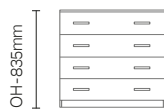

## DIMENSIONS

OD - 610mm

CASO13X

OD - 480mm

CASO07X

OD - 630mm

CASO06X

OD - 480mm