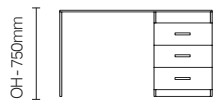

## DIMENSIONS

OW - 1000mm  
OD - 610mm

CARE13

OW - 810mm  
OD - 480mm

CARE07

OW - 1200mm  
OD - 630mm

CARE06

OW - 460mm  
OD - 480mm