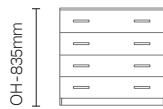

## DIMENSIONS

OW - 1000mm  
OD - 610mm

CARE13

OW - 810mm  
OD - 480mm

CARE07

OW - 1200mm  
OD - 630mm

CARE06

OW - 460mm  
OD - 480mm