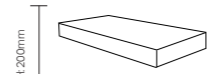

RKMT03 C5 Roku® Plus Mattress
Anti-vandal PVC Mattress

H: 200mm
W: 915mm
L: 1900mm